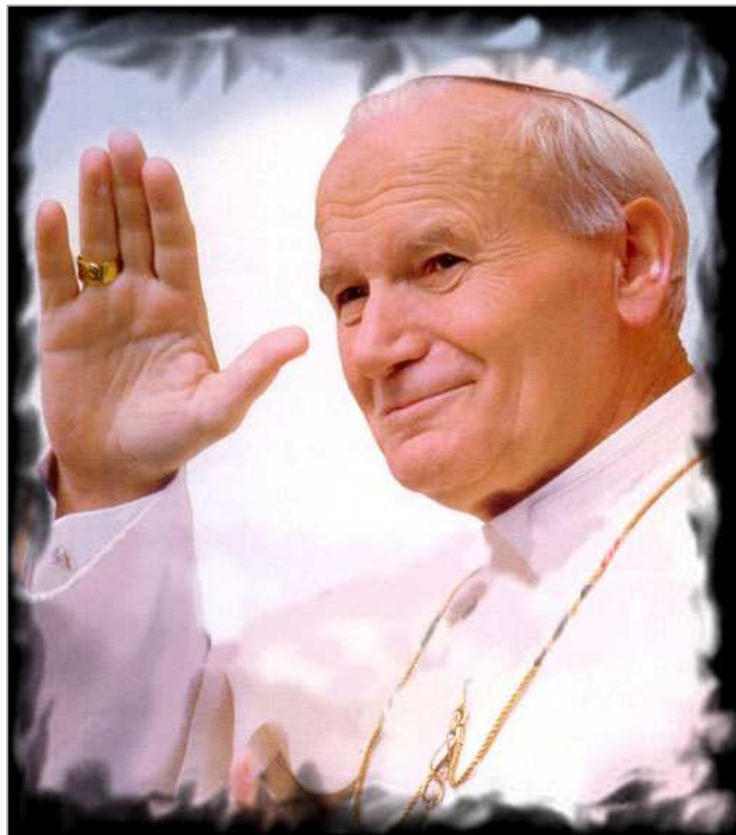

Olgierd Matyjewicz-Maciejewicz

Piotr Niewczas

**PAPIEŻ JAN PAWEŁ II
NA DATOWNIKACH OKOLICZNOŚCIOWYCH ŚWIATA
ROK 2013**

SZCZECIN 2013

POLSKA – POL

POL13698 01.05.2013 ø 40 mm

BOREK WLKP. 01.05.2013

MAJÓWKA Z BŁ. JANEM PAWŁEM II

Kościół pod wezwaniem Pocieszenia Najświętszej Maryi Panny w Borku Wielkopolskim i portret Jan Pawła II.

Poczta Samochodowa na trasie Borek Wielkopolski – Poznań.

Projekt datownika okolicznościowego Krzysztof Paradysz.