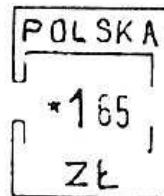

2. 18.05.1995

25 – 351 KIELCE 12

rys. pomnik papieża Jana Pawła II
z wyciągniętą ręką, krzyżem pasterskim i tekst :
75. ROCZNICA URODZIN PAPIEŻA
JANA PAWŁA II. 18.V.1995.
proj. nakładki Zbigniew Korona

75. ROCZNICA
URODZIN PAPIEŻA
JANA PAWŁA II
18 V 1995

3. 15.12.1995

WARSZAWA 1

rys. dwa znaki firmowe BIG i BG i tekst :
DOM MAKLERSKI BIG – BG. SPÓŁKA AKCYJNA.
00- 828 WARSZAWA AL. JANA PAWŁA II NR 15.

Dom Maklerski BIG-BG
Spółka Akcyjna
00-828 Warszawa Al. Jana Pawła II nr 15

NALEPKI POLECENIA

1. 18.05.1995

WARSZAWA 1

brak rys i tekst :
K W F 75 ROCZNICA URODZIN
PAPIEŻA JANA PAWŁA II.
nakład 2000 szt.